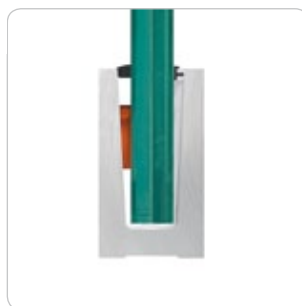

Utomhusbruk	Ja
Inomhusbruk	Ja
Passande för	Trappor, räcken
Material	Aluminium

UTFORMAD FÖR MINDRE FIRMOR OCH VÄLBESÖKTA PLATSER ÖPPNA FÖR ALLMÄNHETEN

GÖDSEKURINGS
VÄRMEISOLERINGS
NEN 6702

CSTB

TYPENSTATIK

APPROVED
TO BS 6180